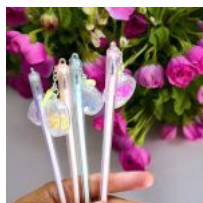

**PLUMA
KAWAII
PUNTO FINO
DE GEL GATO
GUIÑO
COLORIDO**

Price: Precio
sugerido: $15
MXN
Precio
mayoreo:
$7.50 MXN

**PLUMA
KAWAII
PUNTO FINO
DE GEL
GARRA DE
GATO**

Price: Precio
sugerido: $15
MXN
Precio
mayoreo:
$7.50 MXN

**PLUMA
KAWAII
PUNTO FINO
DE GEL
COLGUIJE
CRISTAL
FLORES**

Price: Precio
sugerido: $25
MXN
Precio
mayoreo: $12
MXN

**PLUMA
KAWAII
PUNTO FINO
DE GEL
COHETE
ESPACIAL**

Price: Precio
sugerido: $15
MXN
Precio
mayoreo:
$7.50 MXN

**PLUMA
KAWAII
PUNTO FINO
DE GEL
ELEFANTE
PASTEL**

Price: Precio
sugerido: $15
MXN
Precio
mayoreo:
$7.50 MXN