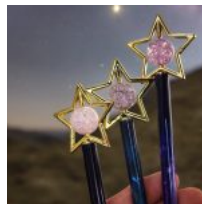

MXN

MXN
Precio
mayoreo: $16
MXN

MXN

mayoreo: $13
MXN

Precio
mayoreo: $13
MXN

**PLUMA
PUNTO FINO
GIRATORIA
GYRO
SPINNER PEN
ESPACIAL
KAWAII**

Price: Precio
sugerido: $35
MXN
Precio
mayoreo: $18
MXN

**PLUMA
PUNTO FINO
GIRATORIA
GYRO
SPINNER PEN
FAST FOOD
KAWAII**

Price: Precio
sugerido: $35
MXN
Precio
mayoreo: $18
MXN

**PLUMA
PUNTO FINO
GIRATORIA
GYRO
SPINNER PEN
AGUACATE
KAWAII**

Price: Precio
sugerido: $35
MXN
Precio
mayoreo: $18
MXN

**PLUMA
KAWAII
PUNTO FINO
DE GEL
ESTRELLA
ESPACIAL
CRISTAL
METALICA**

Price: Precio
sugerido: $25
MXN
Precio
mayoreo: $12
MXN

**PLUMA
KAWAII
PUNTO FINO
DE GEL
ABANICO
DEMON
SLAYER**

Price: Precio
sugerido: $20
MXN
Precio
mayoreo: $10
MXN