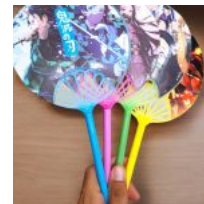

**Price:** Precio sugerido: \$25 MXN  
**Precio**

**PLUMA PUNTO FINO KAWAII DE CRISTAL EN FORMA DE OSO TOUCH SCREEN**

**Price:** Precio sugerido: \$25 MXN

MXN

MXN  
 Precio  
 mayoreo: \$16  
 MXN

MXN

mayoreo: \$13  
 MXN

Precio  
 mayoreo: \$13  
 MXN

**PLUMA  
 PUNTO FINO  
 GIRATORIA  
 GYRO  
 SPINNER PEN  
 ESPACIAL  
 KAWAII**

**Price:** Precio  
 sugerido: \$35  
 MXN  
 Precio  
 mayoreo: \$18  
 MXN

**PLUMA  
 PUNTO FINO  
 GIRATORIA  
 GYRO  
 SPINNER PEN  
 FAST FOOD  
 KAWAII**