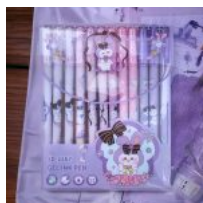

**PLUMA
KAWAII
PUNTO FINO
DE GEL PEZ
ROJIZO**

Price: Precio
sugerido: $15
MXN
Precio
mayoreo:
$7.50 MXN

**PLUMA
KAWAII
PUNTO FINO
GEL EN
FORMA DE
RAQUETA DE
TENIS**

Price: Precio
sugerido: $15
MXN
Precio
mayoreo:
$7.50 MXN

**BLISTER CON
12 PLUMAS
BORRABLES
DE GEL
PUNTO FINO
CONEJO LILA**

Price: Precio
sugerido: $80
MXN
Precio
mayoreo:
$39.50 MXN

**MULTIPLUMA
VARIAS
TINTAS DE
GEL SANRIO**

Price: Precio
sugerido: $30
MXN
Precio
mayoreo: $16
MXN

**PACK CON 12
PLUMAS
RETRACTILES
DE GEL KITTY**

Price: Precio
sugerido:
$120 MXN
Precio
mayoreo: $60
MXN