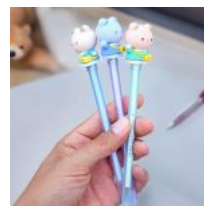

PLUMA BORRABLE PUNTO FINO FIGURITA OSITO KAWAII

Price: Precio sugerido: $25 MXN
Precio