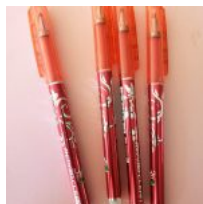

**PLUMA KAWAII UNICORNIOS ESPIRAL PUNTO FINO GEL**

**Price:** Precio sugerido: \$15 MXN  
**Precio mayoreo:** \$7 MXN

**PACK 12 PLUMAS KAWAII SODA ALADA PUNTO FINO GEL**

**Price:** Precio sugerido: \$180 MXN  
**Precio mayoreo:** \$75 MXN

**PLUMA KAWAII PUNTO FINO DE GEL ABEJA**

**Price:** Precio sugerido: \$15 MXN  
**Precio mayoreo:** \$7.50 MXN

**PLUMA  
KAWAII  
BACULO  
ESTRELLA  
CRISTAL  
ALADA  
PUNTO FINO  
GEL**

**Price:** Precio sugerido: \$24 MXN  
**Precio mayoreo:** \$12 MXN

**PACK 12  
PLUMAS  
KAWAII  
BORRABLES  
AZULES  
PUNTO FINO  
GEL TINTA  
AZUL**

**Price:** Precio sugerido: \$240 MXN  
**Precio mayoreo:** \$88 MXN

**PACK 12  
PLUMAS  
KAWAII  
BORRABLES  
ROJAS PUNTO  
FINO GEL  
TINTA ROJA**