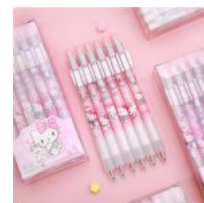

**PLUMA
KAWAII
PUNTO FINO
DE GEL PEZ
ROJIZO**

Price: Precio
sugerido: $15
MXN
Precio
mayoreo:
$7.50 MXN

**PLUMA
KAWAII
PUNTO FINO
GEL EN
FORMA DE
RAQUETA DE
TENIS**

Price: Precio
sugerido: $15
MXN
Precio
mayoreo:
$7.50 MXN

**BLISTER CON
12 PLUMAS
BORRABLES
DE GEL
PUNTO FINO
CONEJO LILA**

Price: Precio
sugerido: $80
MXN
Precio
mayoreo:
$39.50 MXN

**MULTIPLUMA
VARIAS
TINTAS DE
GEL SANRIO**

Price: Precio
sugerido: $30
MXN
Precio
mayoreo: $16
MXN

**PACK CON 12
PLUMAS
RETRACTILES
DE GEL KITTY**

Price: Precio
sugerido:
$120 MXN
Precio
mayoreo: $60
MXN