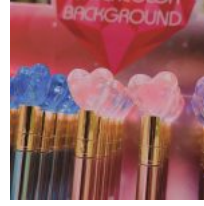

PLUMA DE CRISTAL DIAMANTE BRILLOS LOVE CORAZON

Price: Precio sugerido: $25 MXN
Precio mayoreo: $12.50 MXN