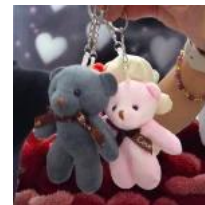

## ART. DE TEMPORADA

**ESTUCHE CON 5 PARES DE LOS DÍAS DE LA SEMANA CHAPA DE ORO 14K**

**Price:** Precio sugerido: \$170 MXN  
**Precio mayoreo:** \$86 MXN

**PULSERA ESCAPULARIO CHAPADO EN ORO 18K**

**Price:** Precio sugerido: \$200 MXN  
**Precio mayoreo:** \$118 MXN

**LLAVERO OSO DE PELUCHE CON TEMÁTICA LOVE**

**Price:** Precio sugerido: \$30 MXN  
**Precio mayoreo:** \$15.50 MXN

**ESTUCHE EN FORMA DE MARIPOSA CON SET DE ARETES**

**Price:** Precio sugerido: \$30 MXN  
**Precio mayoreo:** \$15 MXN