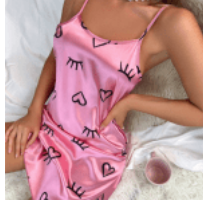

**CAMISÓN DE
SATIN CON
ESTAMPADO
DE PESTAÑAS
Y
CORAZONES**

Price: Precio
sugerido:
$199 MXN
Precio
mayoreo: $90
MXN