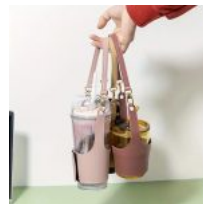

FUNDA VINIPIEL DE SOPORTE PORTATIL PARA TAZAS, VASOS ETC.

Price: Precio sugerido: $120 MXN
Precio mayoreo: $65 MXN