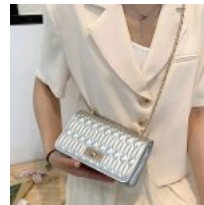

BOLSA DE DAMA CROSSBODY O CARTERA ACOLCHADA METALIZADA

Price: Precio sugerido: $300-MXN
Precio mayoreo: $218.50 MXN