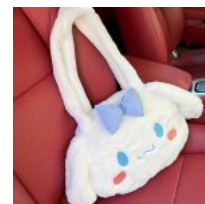

**BOLSO
CROSSBODY
PARA DAMA
PREMIUM
HEBILLA
MAGNETICA**

Price: Precio
sugerido:

**BOLSO
CROSSBODY
NOVEDOSO
PARA DAMA
EN FORMA DE
LABIAL**

Price: Precio
sugerido:

**BOLSO PARA
DAMA
CROSSBODY
EN FORMA DE
PIANO CON
NOTAS
MUSICALES**

**BOLSO
MOCHILA
SOLAPA
DELATERA
CON CORDÓN
EN FORMA DE
HAMBURGUE**

**BOLSO DE
MANO
AFELPADO
PREMIUM
CINAMONROL
L**

Price: Precio
sugerido: