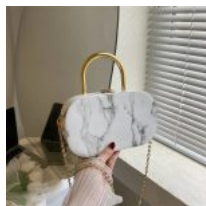

BOLSO DE MANO Y CROSSBODY PARA DAMA TEXTURA DE MARMOL CON CADENA

Price: Precio sugerido: $450-MXN
Precio mayoreo: $319.50-MXN