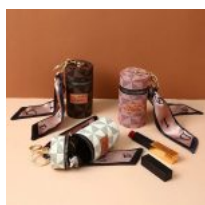

BOLSO MONEDERO EN FORMA DE TUBO VINIPIEL MARCA

Price: Precio sugerido: $120-MXN
Precio mayoreo: $66 MXN