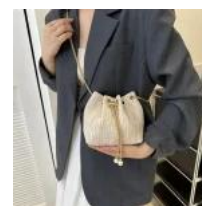

BOLSA DE DAMA TEJIDA CON CUERDA

Price: Precio sugerido: $250-MXN
Precio mayoreo: $142 MXN