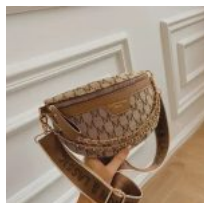

BOLSA DE DAMA TIPO CANGURERA CAMRES Y MERA CADENA TRENZADA
Price: Precio
sugerido:
$300 MXN
Precio
mayoreo:
$172 MXN