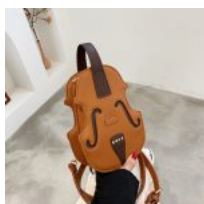

Price: Precio sugerido: \$399 MXN
Precio mayoreo: \$303 MXN

BOLSA CROSSBODY VINIPIEL EN FORMA DE CHAMARRA

Price: Precio sugerido: \$230 MXN
Precio mayoreo: \$149 MXN

TOTE BAG VANGOGH BOLSA PARA COMPRAS

Price: Precio sugerido: \$150 MXN
Precio mayoreo: \$77 MXN

MONEDERO CON PULSERA DE SILICON EN FORMA DE GORRA

Price: Precio sugerido: \$60 MXN
Precio mayoreo: \$36 MXN

LLAVERO MONEDERO VINIPIEL CIERRE DORADO CASUAL

Price: Precio sugerido: \$120 MXN
Precio mayoreo: \$64 MXN