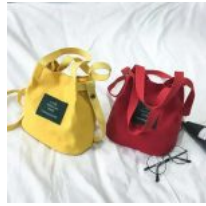

BOLSA CROSSBODY MULTIPOCHE TTE TRIANGULAR NYLON
 Price: Precio
 sugerido:
 \$250 MXN

BOLSA TOTE BAG POCHACO Y FRESA KAWAII
 Price: Precio
 sugerido:
 \$150 MXN
 Precio

Precio
mayoreo:
\$165 MXN

sugerido:
\$200 MXN
Precio
mayoreo:
\$114.50 MXN

\$150 MXN
Precio
mayoreo:
\$76.50 MXN

Precio
mayoreo:
\$150 MXN

mayoreo:
\$68.50 MXN

**BOLSA
CROSSBODY
AFELPADA
CON CADENA
EN FORMA DE
GARRA DE
GATO**

Price: Precio
sugerido:
\$200 MXN
Precio
mayoreo: \$95
MXN