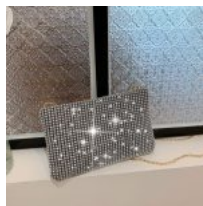

BOLSO ELEGANTE DE BRILLOS CUADRADA CADENA DORADA PREMIUM

Price: Precio sugerido: $250-MXN
Precio mayoreo: $158.50 MXN