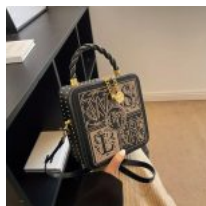

BOLSO CUADRADO DE MANO Y CROSSBODY TEXTURA VINTAGE HARRY POTTER

Price: Precio sugerido: $1000-MXN
Precio mayoreo: $634-MXN