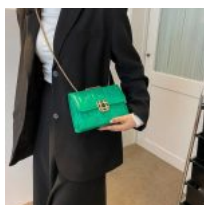

**BOLSO DE
DAMA
CROSSBODY
CORREA DE
HOMBRO
DOBLE
ACOLCHADA
VERDE**

Price: Precio
sugerido:
$300 MXN
Precio

**BOLSO DE
DAMA CUERO
SINTÉTICO
MARMOL
CASCARÓN
CON
CREMALLERA
CROSSBODY**

Price: Precio
sugerido:
$300 MXN
Precio

**COSMETIQUE
RA
TRANSPAREN
TE ESTILO
COREANO
WASHBAG**

Price: Precio
sugerido:
$250 MXN
Precio
mayoreo:
$130 MXN

**BOLSA
BANDOLERA
CUERO
SINTÉTICO
RECTANGULA
R
ACOLCHADA
GIRE LA TAPA**

Price: Precio
sugerido:
$220 MXN
Precio

**TOTE BAG
DISEÑO DE
GUEPARDO
NYLON**

Price: Precio
sugerido:
$160 MXN
Precio
mayoreo: $75
MXN