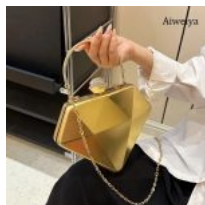

BOLSO CHICO ELEGANTE TEXTURIZADO O RECTANGULO CLASICO NEGRO

Price: Precio sugerido: \$400-MXN
Precio mayoreo: \$277-MXN

BOLSO DE MANO Y CROSSBODY PARA DAMA TEXTURA DE MARMOL CON CADENA

Price: Precio sugerido: \$450-MXN
Precio mayoreo: \$319.50-MXN

BOLSO CUADRADO DE MANO Y CROSSBODY TEXTURA VINTAGE HARRY POTTER

Price: Precio sugerido: \$1000-MXN
Precio mayoreo: \$634-MXN

BOLSO CROSSBODY EN FORMA DE TAPIOCA KAWAII

Price: Precio sugerido: \$450-MXN
Precio mayoreo: \$267-MXN