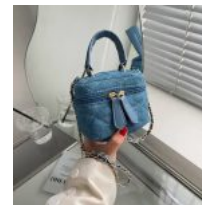

BOLSA DE DAMA CROSSBODY ESTILO VINTAGE TIPO MEZCLILLA CADENA TRENZADA
Price: Precio
sugerido:
$349 MXN
Precio
mayoreo:
$196.50 MXN