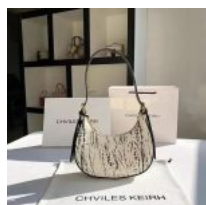

**BOLSA DE
MANO PARA
FIESTA
ELEGANTE
BRILLOS
PLATA TIPO
PLAYERA**

Price: Precio
sugerido:
\$230 MXN
Precio
mayoreo:
\$117 MXN

**CANGURERA
PARA DAMA
SAINT
LAURENT
PREMIUM**

Price: Precio
sugerido:
\$249 MXN
Precio
mayoreo:
\$168.50 MXN

**BOLSA DE
DAMA CUERO
SINTÉTICO
CROSSBODY
EN FORMA DE
ATAÚD**

Price: Precio
sugerido:
\$350 MXN
Precio
mayoreo:
\$268 MXN

**BOLSA
MULTIPOCKE
T CON
CADENA, ASA
Y MONEDERO
VINIPIEL
CASUAL
BEIGE**

Price: Precio
sugerido:
\$450 MXN
Precio
mayoreo:
\$345 MXN

**BOLSA DE
DAMA
CROSSBODY
ESTILO
CROCO CON
HEBILLA**

Price: Precio
sugerido:
\$300 MXN
Precio
mayoreo:
\$166.50 MXN

**BOLSO DE
DAMA
CROSSBODY
CORREA DE
HOMBRO
DOBLE
ACOLCHADA
VERDE**

Price: Precio
sugerido:
\$300 MXN
Precio