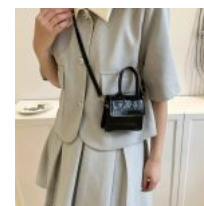

**MINI BOLSA
CROSSBODY
CHIC
METALICA**

Price: Precio
sugerido:
$150-MXN
Precio
mayoreo: $86
MXN