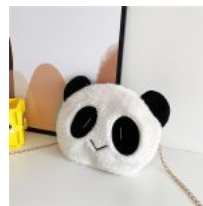

BOLSO AFELPADO CROSSBODY CARITA DE PANDA

Price: Precio sugerido: $160 MXN
Precio mayoreo: $92.50 MXN