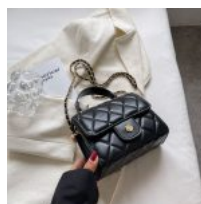

MONEDERO CON PULSERA DE SILICON EN FORMA DE GORRA

Price: Precio sugerido: \$60 MXN
Precio mayoreo: \$36 MXN

LLAVERO MONEDERO VINIPIEL CIERRE DORADO CASUAL

Price: Precio sugerido: \$120 MXN
Precio mayoreo: \$64 MXN

BOLSA MOCHILA VINIPIEL EN FORMA DE VIOLIN CLASICO

Price: Precio sugerido: \$499 MXN
Precio mayoreo: \$325 MXN

TARJETERO MONEDERO CUERO SINTÉTICO COLOR NEGRO

Price: Precio sugerido: \$110 MXN
Precio mayoreo: \$75.5 MXN