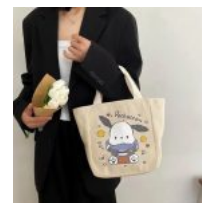

BOLSA TOTE BAG POCHACO Y FRESA KAWAII
Price: Precio
sugerido:
$150 MXN
Precio