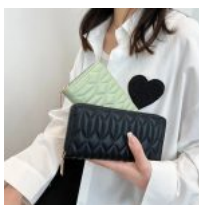

Price: Precio
sugerido:
\$400-MXN
Precio
mayoreo:
\$253 MXN

**MINI BOLSA
CROSSBODY
CHIC
METALICA**

Price: Precio
sugerido:
\$150-MXN
Precio
mayoreo: \$86
MXN

**BOLSO DE
DAMA AL
HOMBRO
MANGO
DOBLE**

Price: Precio
sugerido:
\$140-MXN
Precio
mayoreo: \$65
MXN

**BOLSA PARA
DAMA
ACOLCHADA
RAYAS
HEBILLA
MAGNETICA
PREMIUM**

Price: Precio
sugerido:
\$250-MXN
Precio
mayoreo:
\$121 MXN

**BOLSA DE
DAMA
PREMIUM
CUADRADA
CON
AGARRADERA**

Price: Precio
sugerido:
\$300-MXN
Precio
mayoreo:
\$167 MXN

**CANGURERA
RIÑONERA
PARA DAMA
CUADROS
CASUAL CON
CORREA**

Price: Precio
sugerido:
\$200-MXN
Precio
mayoreo:
\$107 MXN

**CARTERA
LARGA
CRANEO
PREMIUM
CUERO
SINTETICO
CREMALLERA**

Price: Precio
sugerido:
\$300-MXN
Precio
mayoreo:
\$159.50 MXN