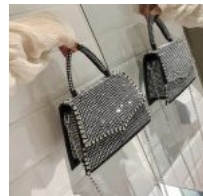

**MINI BOLSO
CROSSBODY
PARA DAMA
CON CADENA
BRILLOSO
COLOR
NEGRO**

Price: Precio
sugerido:
\$150-MXN
Precio
mayoreo:
\$105 MXN

**TOTE BAG DE
LONA BOLSO
DE COMPRAS
POWERFUL
WOMEN'S
BLANCO**

Price: Precio
sugerido:
\$110-MXN
Precio
mayoreo:
\$75.5 MXN

**TOTE BAG DE
LONA BOLSO
DE COMPRAS
GIRL POWER
MORADO**

Price: Precio
sugerido:
\$110-MXN
Precio
mayoreo:
\$75.5 MXN

**BOLSA DE
MANO O
CROSSBODY
CARA COLOR
BEIGE**

Price: Precio
sugerido:
\$399-MXN
Precio
mayoreo:
\$289 MXN