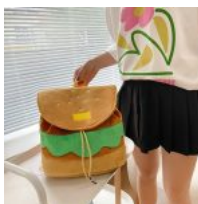

**BOLSO
CROSSBODY
PARA DAMA
PREMIUM
HEBILLA
MAGNETICA**

Price: Precio
sugerido:

**BOLSO
CROSSBODY
NOVEDOSO
PARA DAMA
EN FORMA DE
LABIAL**

Price: Precio
sugerido:

**BOLSO PARA
DAMA
CROSSBODY
EN FORMA DE
PIANO CON
NOTAS
MUSICALES**

**BOLSO
MOCHILA
SOLAPA
DELATERA
CON CORDÓN
EN FORMA DE
HAMBURGUE**

**BOLSO DE
MANO
AFELPADO
PREMIUM
CINAMONROL
L**

Price: Precio
sugerido: