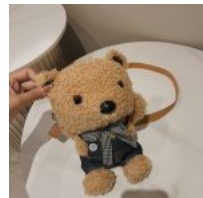

BOLSA CROSSBODY EN FORMA DE OSO FELPA

Price: Precio sugerido: $280-MXN
Precio mayoreo: $160 MXN