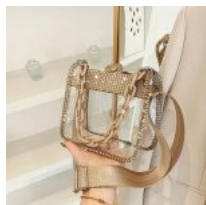

BOLSO CROSSBODY O DE MANO TRANSPARENTE PARA DAMA CON DECORACIÓN DE PEDRERÍA

Price: Precio sugerido: $400-MXN
Precio mayoreo: $270.50-MXN