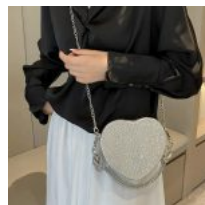

BOLSA PARA DAMA CROSSBODY EN FORMA DE CORAZON CON PEDRERIA Y CADENA

Price: Precio sugerido: $500-MXN
Precio mayoreo: $313 MXN