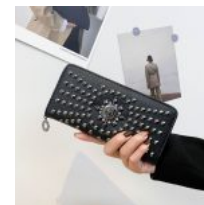

**CARTERA
LARGA
CRANEO
PREMIUM
CUERO
SINTETICO
CREMALLERA**

Price: Precio
sugerido:
$300-MXN
Precio
mayoreo:
$159.50 MXN