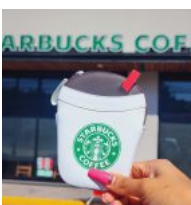

Price: Precio sugerido: \$350-MXN
 Precio mayoreo: \$237 MXN

MONEDERO VINIPIEL KITKAT

Price: Precio sugerido: \$150-MXN
 Precio mayoreo: \$79 MXN

MONEDERO VINIPIEL M&M

Price: Precio sugerido: \$150-MXN
 Precio mayoreo: \$79 MXN

MONEDERO VINIPIEL MAZAPAN

Price: Precio sugerido: \$150-MXN
 Precio mayoreo: \$79 MXN

MONEDERO VINIPIEL STARBUCKS CAFE

Price: Precio sugerido: \$150-MXN
 Precio mayoreo: \$79 MXN

MONEDERO VINIPIEL MARUCHAN