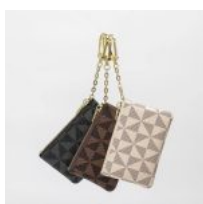

LAPICERA DE PAPELERIA PATO KAWAII ESTILO COREANO

Price: Precio sugerido: \$80 MXN
Precio mayoreo: \$44 MXN

CARTERA PORTACELULAR CUERO SINTÉTICO ACOLCHADA

Price: Precio sugerido: \$250 MXN
Precio mayoreo: \$133 MXN

BOLSA CROSSBODY VINIPIEL EN FORMA DE OJO TURCO

Price: Precio sugerido: \$399 MXN
Precio mayoreo: \$303 MXN

BOLSA CROSSBODY VINIPIEL EN FORMA DE CHAMARRA

Price: Precio sugerido: \$230 MXN
Precio mayoreo: \$149 MXN

TOTE BAG VANGOGH BOLSA PARA COMPRAS

Price: Precio sugerido: \$150 MXN
Precio mayoreo: \$77 MXN

MONEDERO CON PULSERA DE SILICON EN FORMA DE GORRA

Price: Precio sugerido: \$60 MXN
Precio mayoreo: \$36 MXN

LLAVERO MONEDERO VINIPIEL CIERRE DORADO CASUAL