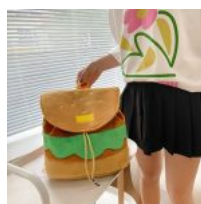

**BOLSO
CROSSBODY
PARA DAMA
PREMIUM
HEBILLA
MAGNETICA**

Price: Precio
sugerido:

**BOLSO
CROSSBODY
NOVEDOSO
PARA DAMA
EN FORMA DE
LABIAL**

Price: Precio
sugerido:

**BOLSO PARA
DAMA
CROSSBODY
EN FORMA DE
PIANO CON
NOTAS
MUSICALES**

**BOLSO
MOCHILA
SOLAPA
DELATERA
CON CORDÓN
EN FORMA DE
HAMBURGUE**

**BOLSO DE
MANO
AFELPADO
PREMIUM
CINAMONROL
L**

Price: Precio
sugerido: