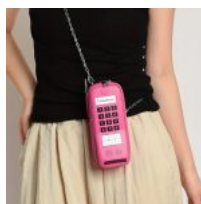

BOLSA EN FORMA DE TELEFONO MINI CROSSBODY CON CADENA DAMA

Price: Precio sugerido: $400-MXN
Precio mayoreo: $253 MXN