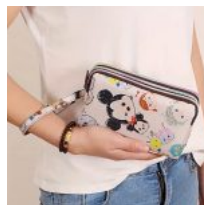

Price: Precio sugerido: \$250-MXN
 Precio mayoreo: \$156-MXN

BOLSA TOTE BAG METALICA

Price: Precio sugerido: \$200-MXN
 Precio mayoreo: \$111-MXN

BOLSA PARA DAMA EN FORMA DE MOCHILA Y MAPA

Price: Precio sugerido: \$400-MXN
 Precio mayoreo: \$210-MXN