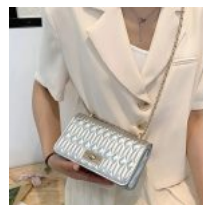

BOLSA DE DAMA CROSSBODY O CARTERA ACOLCHADA METALIZADA

Price: Precio sugerido: $300-MXN
Precio mayoreo: $218.50 MXN