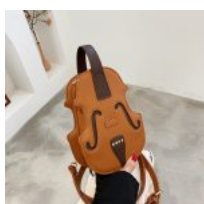

TOTE BAG VANGOGH BOLSA PARA COMPRAS

Price: Precio sugerido: \$150 MXN
Precio mayoreo: \$77 MXN

MONEDERO CON PULSERA DE SILICON EN FORMA DE GORRA

Price: Precio sugerido: \$60 MXN
Precio mayoreo: \$36 MXN

LLAVERO MONEDERO VINIPIEL CIERRE DORADO CASUAL

Price: Precio sugerido: \$120 MXN
Precio mayoreo: \$64 MXN

BOLSA MOCHILA VINIPIEL EN FORMA DE VIOLIN CLASICO

Price: Precio sugerido: \$499 MXN
Precio mayoreo: \$325 MXN

TARJETERO MONEDERO CUERO SINTÉTICO COLOR NEGRO