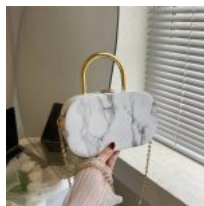

BOLSO DE MANO Y CROSSBODY PARA DAMA TEXTURA DE MARMOL CON CADENA

Price: Precio sugerido: $450-MXN
Precio mayoreo: $319.50-MXN