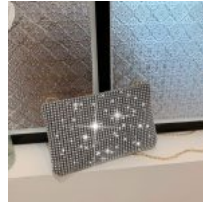

BOLSO ELEGANTE DE BRILLOS CUADRADA CADENA DORADA PREMIUM

Price: Precio sugerido: $250-MXN
Precio mayoreo: $158.50 MXN