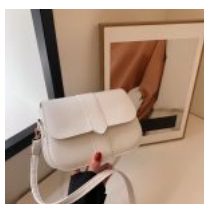

**BOLSO
CROSSBODY
PARA DAMA
PREMIUM
HEBILLA
MAGNETICA**

Price: Precio
sugerido:

**BOLSO
CROSSBODY
NOVEDOSO
PARA DAMA
EN FORMA DE
LABIAL**

Price: Precio
sugerido:

**BOLSO PARA
DAMA
CROSSBODY
EN FORMA DE
PIANO CON
NOTAS
MUSICALES**

**BOLSO
MOCHILA
SOLAPA
DELATERA
CON CORDÓN
EN FORMA DE
HAMBURGUE**

**BOLSO DE
MANO
AFELPADO
PREMIUM
CINAMONROL
L**

Price: Precio
sugerido: