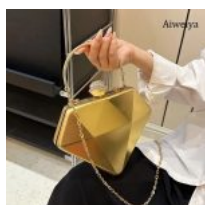

BOLSO CHICO ELEGANTE TEXTURIZADO O RECTANGULO CLASICO NEGRO

Price: Precio sugerido: \$400-MXN
 Precio mayoreo: \$277-MXN

BOLSO DE MANO Y CROSSBODY PARA DAMA TEXTURA DE MARMOL CON CADENA

Price: Precio sugerido: \$450-MXN
 Precio mayoreo: \$319.50-MXN

BOLSO CUADRADO DE MANO Y CROSSBODY VINTAGE HARRY POTTER

Price: Precio sugerido: \$1000-MXN
 Precio mayoreo: \$634-MXN

BOLSO CROSSBODY EN FORMA DE TAPIOCA KAWAII

Price: Precio sugerido: \$450-MXN
 Precio mayoreo: \$267-MXN