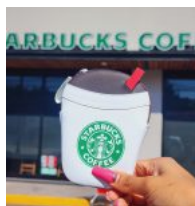

BOLSA VINIPIEL EN FORMA DE HUEVITO KINDER

Price: Precio sugerido: \$350-MXN
Precio mayoreo: \$237 MXN

MONEDERO VINIPIEL KITKAT

Price: Precio sugerido: \$150-MXN
Precio mayoreo: \$79 MXN

MONEDERO VINIPIEL M&M

Price: Precio sugerido: \$150-MXN
Precio mayoreo: \$79 MXN

MONEDERO VINIPIEL MAZAPAN

Price: Precio sugerido: \$150-MXN
Precio mayoreo: \$79 MXN

MONEDERO VINIPIEL STARBUCKS CAFE

Price: Precio sugerido: \$150-MXN
Precio mayoreo: \$79 MXN