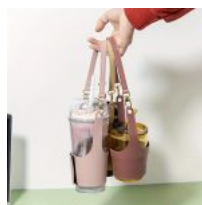

FUNDA VINIPIEL DE SOPORTE PORTATIL PARA TAZAS, VASOS ETC.

Price: Precio sugerido: $120 MXN
Precio mayoreo: $65 MXN