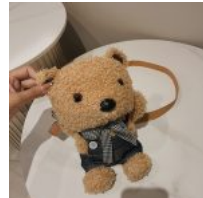

BOLSA CROSSBODY EN FORMA DE OSO FELPA

Price: Precio sugerido: $280-MXN
Precio mayoreo: $160 MXN