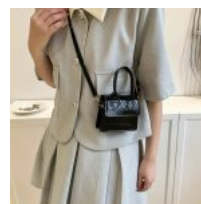

MINI BOLSA CROSSBODY CHIC METALICA

Price: Precio sugerido: $150-MXN
Precio mayoreo: $86 MXN