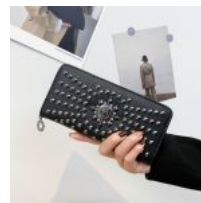

CARTERA LARGA CRANEO PREMIUM CUERO SINTETICO CREMALLERA

Price: Precio sugerido: $300-MXN
Precio mayoreo: $159.50 MXN