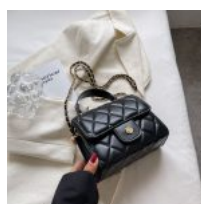

BOLSA DE MANO O CROSSBODY CON CADENA VINIPIEL COLOR NEGRO

Price: Precio sugerido: $250 MXN
Precio mayoreo: $173 MXN