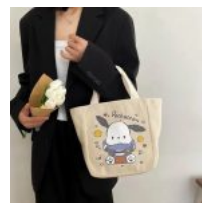

BOLSA TOTE BAG POCHACO Y FRESA KAWAII
Price: Precio sugerido: $150 MXN
Precio