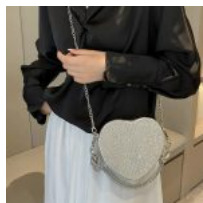

BOLSA PARA DAMA CROSSBODY EN FORMA DE CORAZON CON PEDRERIA Y CADENA

Price: Precio sugerido: $500-MXN
Precio mayoreo: $313 MXN