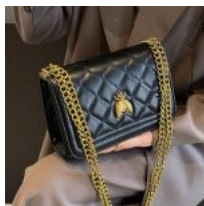

BOLSO DE MANO O CROSSBODY ELEGANTE CON FIGURITA DE ABEJA

Price: Precio sugerido: $490-MXN
Precio mayoreo: $331 MXN