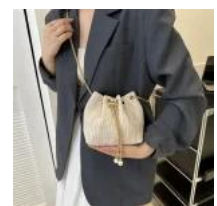

BOLSA DE DAMA TEJIDA CON CUERDA

Price: Precio sugerido: $250-MXN
Precio mayoreo: $142 MXN