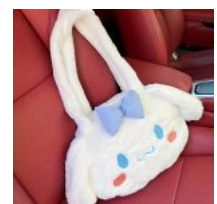

**BOLSO
CROSSBODY
PARA DAMA
PREMIUM
HEBILLA
MAGNETICA**

Price: Precio
sugerido:

**BOLSO
CROSSBODY
NOVEDOSO
PARA DAMA
EN FORMA DE
LABIAL**

Price: Precio
sugerido:

**BOLSO PARA
DAMA
CROSSBODY
EN FORMA DE
PIANO CON
NOTAS
MUSICALES**

**BOLSO
MOCHILA
SOLAPA
DELATERA
CON CORDÓN
EN FORMA DE
HAMBURGUE**

**BOLSO DE
MANO
AFELPADO
PREMIUM
CINAMONROL
L**

Price: Precio
sugerido: