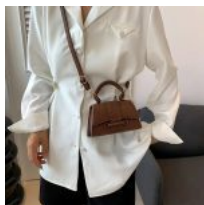

CARTERA PARA DAMA LARGA MICKEY

Price: Precio sugerido: \$200-MXN
 Precio mayoreo: \$124-MXN

BOLSA PARA DAMA CROSSBODY EN FORMA DE BOTA CON CADENA

Price: Precio sugerido: \$500-MXN
 Precio mayoreo: \$327-MXN

BOLSA DE MANO O CROSSBODY PARA DAMA VINTAGE TIPO MALETIN

Price: Precio sugerido: \$300 MXN
Precio mayoreo: \$294 MXN

BOLSO CROSSBODY PARA DAMA ELEGANTE VINIPIEL AGARRADERA MINI

Price: Precio sugerido: \$300 MXN
Precio mayoreo: \$175.50 MXN