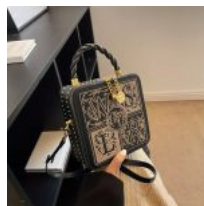

BOLSO CUADRADO DE MANO Y CROSSBODY VINTAGE HARRY POTTER

Price: Precio sugerido: $1000-MXN
Precio mayoreo: $634-MXN