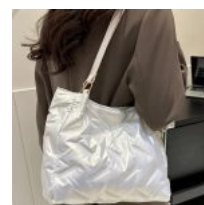

BOLSO DE MANO O DE HOMBRO PARA DAMA ACOLCHADA METALICA

Price: Precio sugerido: $399-MXN
Precio mayoreo: $241-MXN