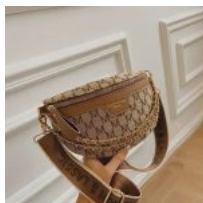

BOLSA DE DAMA TIPO CANGURERA CAMRES Y MERA CADENA TRENZADA
Price: Precio sugerido: $300 MXN
Precio mayoreo: $172 MXN