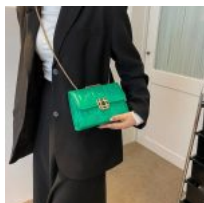

**BOLSO DE
DAMA
CROSSBODY
CORREA DE
HOMBRO
DOBLE
ACOLCHADA
VERDE**

Price: Precio
sugerido:
$300 MXN
Precio