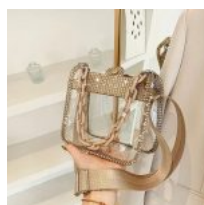

BOLSO CROSSBODY O DE MANO TRANSPARENTE PARA DAMA CON DECORACIÓN DE PEDRERÍA

Price: Precio sugerido: $400-MXN
Precio mayoreo: $270.50-MXN