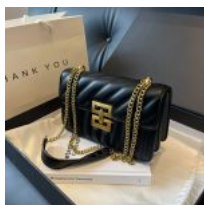

BOLSA DE MANO O CROSSBODY BRILLANTE EN FORMA DE ESTRELLA

Price: Precio sugerido: \$300-MXN
Precio mayoreo: \$157 MXN

BOLSO AL HOMBRO LIGERO Y SUAVE ACOLCHADO ESTILO PUFFER

Price: Precio sugerido: \$220-MXN
Precio mayoreo: \$134.50 MXN

mayoreo:
\$156 MXN

BOLSO DE MANO O CROSSBODY ESTILO MURCIELAGO TELARAÑA CUERO SINTETICO

Price: Precio sugerido: \$400-MXN
Precio mayoreo: \$270 MXN

BOLSO CROSSBODY BRILLOS EN FORMA DE BOTELLA DE TEQUILA CON CADENA BRILLANTE

Price: Precio sugerido: \$500-MXN
Precio mayoreo: \$316 MXN

BOLSO PARA DAMA ELEGANTE CROSSBODY ACOLCHADO LUJOSO CUADRADO DE HEBILLA

Price: Precio sugerido: \$350-MXN
Precio mayoreo: \$226.50 MXN

BOLSO PARA DAMA ASA TIPO LIGA LENTEJUELAS MINIMALISTA