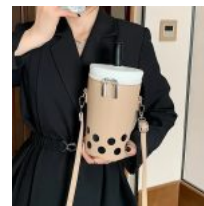

BOLSO CUADRADO DE MANO Y CROSSBODY VINTAGE HARRY POTTER

Price: Precio sugerido: \$1000-MXN
 Precio mayoreo: \$634-MXN

BOLSO CROSSBODY EN FORMA DE TAPIOCA KAWAII

Price: Precio sugerido: \$450-MXN
 Precio mayoreo: \$267-MXN