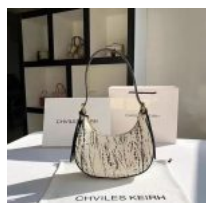

**BOLSA DE
DAMA CUERO
SINTÉTICO
CROSSBODY
EN FORMA DE
ATAÚD**

Price: Precio
sugerido:
\$350 MXN
**Precio
mayoreo:**
\$268 MXN

**BOLSA
MULTIPOCKE
T CON
CADENA, ASA
Y MONEDERO
VINIPIEL
CASUAL
BEIGE**

Price: Precio
sugerido:
\$450 MXN
**Precio
mayoreo:**
\$345 MXN

**BOLSA DE
DAMA
CROSSBODY
ESTILO
CROCO CON
HEBILLA**

Price: Precio
sugerido:
\$300 MXN
**Precio
mayoreo:**
\$166.50 MXN

**BOLSO DE
DAMA
CROSSBODY
CORREA DE
HOMBRO
DOBLE
ACOLCHADA
VERDE**

Price: Precio
sugerido:
\$300 MXN
Precio