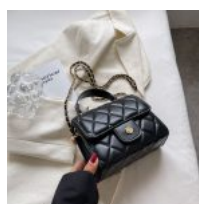

Price: Precio sugerido: \$399 MXN
Precio mayoreo: \$303 MXN

BOLSA CROSSBODY VINIPIEL EN FORMA DE CHAMARRA

Price: Precio sugerido: \$230 MXN
Precio mayoreo: \$149 MXN

TOTE BAG VANGOGH BOLSA PARA COMPRAS

Price: Precio sugerido: \$150 MXN
Precio mayoreo: \$77 MXN

MONEDERO CON PULSERA DE SILICON EN FORMA DE GORRA

Price: Precio sugerido: \$60 MXN
Precio mayoreo: \$36 MXN

LLAVERO MONEDERO VINIPIEL CIERRE DORADO CASUAL

Price: Precio sugerido: \$120 MXN
Precio mayoreo: \$64 MXN

BOLSA MOCHILA VINIPIEL EN FORMA DE VIOLIN CLASICO

Price: Precio sugerido: \$499 MXN
Precio mayoreo: \$325 MXN

TARJETERO MONEDERO CUERO SINTÉTICO COLOR NEGRO

Price: Precio sugerido: \$110 MXN
Precio mayoreo: \$75.5 MXN