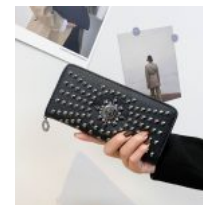

**CARTERA
LARGA
CRANEO
PREMIUM
CUERO
SINTETICO
CREMALLERA**

Price: Precio
sugerido:
$300-MXN
Precio
mayoreo:
$159.50 MXN