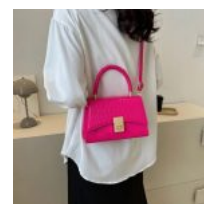

**BOLSA DE
MANO PARA
FIESTA
ELEGANTE
BRILLOS
PLATA TIPO
PLAYERA**

Price: Precio
sugerido:
$230 MXN
**Precio
mayoreo:**
$117 MXN

**CANGURERA
PARA DAMA
SAINT
LAURENT
PREMIUM**

Price: Precio
sugerido:
$249 MXN
**Precio
mayoreo:**
$168.50 MXN

**BOLSA DE
DAMA CUERO
SINTÉTICO
CROSSBODY
EN FORMA DE
ATAÚD**

Price: Precio
sugerido:
$350 MXN
**Precio
mayoreo:**
$268 MXN

**BOLSA
MULTIPOCKE
T CON
CADENA, ASA
Y MONEDERO
VINIPIEL
CASUAL
BEIGE**

Price: Precio
sugerido:
$450 MXN
**Precio
mayoreo:**
$345 MXN

**BOLSA DE
DAMA
CROSSBODY
ESTILO
CROCO CON
HEBILLA**

Price: Precio
sugerido:
$300 MXN
**Precio
mayoreo:**
$166.50 MXN