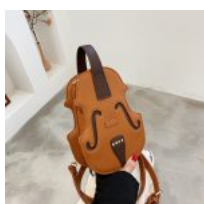

Price: Precio sugerido: \$399 MXN
Precio mayoreo: \$303 MXN

BOLSA CROSSBODY VINIPIEL EN FORMA DE CHAMARRA

Price: Precio sugerido: \$230 MXN
Precio mayoreo: \$149 MXN

TOTE BAG VANGOGH BOLSA PARA COMPRAS

Price: Precio sugerido: \$150 MXN
Precio mayoreo: \$77 MXN

MONEDERO CON PULSERA DE SILICON EN FORMA DE GORRA

Price: Precio sugerido: \$60 MXN
Precio mayoreo: \$36 MXN

LLAVERO MONEDERO VINIPIEL CIERRE DORADO CASUAL

Price: Precio sugerido: \$120 MXN
Precio mayoreo: \$64 MXN