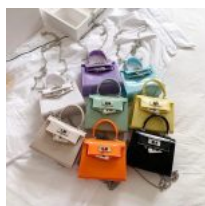

MINI BOLSA DE DAMA VINIPIEL COLORES CROSSBODY CON CADENA

Price: Precio sugerido: $140-MXN
Precio mayoreo: $77 MXN