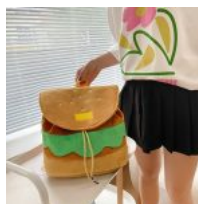

**BOLSO
CROSSBODY
PARA DAMA
PREMIUM
HEBILLA
MAGNETICA**

Price: Precio
sugerido:

**BOLSO
CROSSBODY
NOVEDOSO
PARA DAMA
EN FORMA DE
LABIAL**

Price: Precio
sugerido:

**BOLSO PARA
DAMA
CROSSBODY
EN FORMA DE
PIANO CON
NOTAS
MUSICALES**

**BOLSO
MOCHILA
SOLAPA
DELATERA
CON CORDÓN
EN FORMA DE
HAMBURGUE**

**BOLSO DE
MANO
AFELPADO
PREMIUM
CINAMONROL
L**

Price: Precio
sugerido: