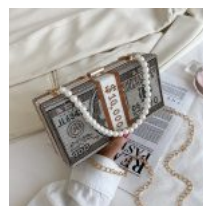

**BOLSA DE
MANO O
CROSSBODY
DOLAR
CALIDAD
PREMIUM**

Price: Precio
sugerido:
$700-MXN
Precio
mayoreo:
$529 MXN