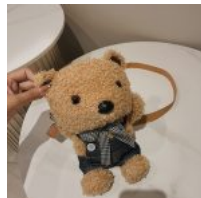

BOLSA CROSSBODY EN FORMA DE OSO FELPA

Price: Precio sugerido: $280-MXN
Precio mayoreo: $160 MXN