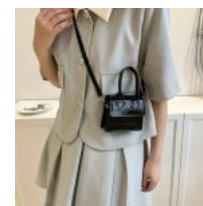

**MINI BOLSA
CROSSBODY
CHIC
METALICA**

Price: Precio
sugerido:
$150-MXN
Precio
mayoreo: $86
MXN