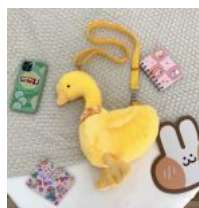

BOLSA CROSSBODY AFELPADA EN FORMA DE PATO

Price: Precio sugerido: $300 MXN
Precio mayoreo: $153 MXN