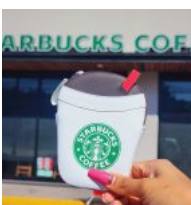

Price: Precio sugerido: \$350-MXN
Precio mayoreo: \$237 MXN

MONEDERO VINIPIEL KITKAT

Price: Precio sugerido: \$150-MXN
Precio mayoreo: \$79 MXN

MONEDERO VINIPIEL M&M

Price: Precio sugerido: \$150-MXN
Precio mayoreo: \$79 MXN

MONEDERO VINIPIEL MAZAPAN

Price: Precio sugerido: \$150-MXN
Precio mayoreo: \$79 MXN

MONEDERO VINIPIEL STARBUCKS CAFE

Price: Precio sugerido: \$150-MXN
Precio mayoreo: \$79 MXN

MONEDERO VINIPIEL MARUCHAN

Price: Precio sugerido: \$150-MXN
Precio mayoreo: \$79 MXN