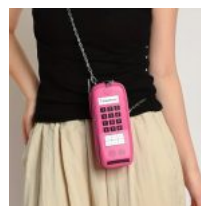

**BOLSA EN
FORMA DE
TELEFONO
MINI
CROSSBODY
CON CADENA
DAMA**

Price: Precio
sugerido:
$400-MXN
Precio
mayoreo:
$253 MXN