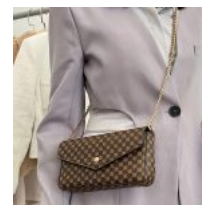

BOLSO PARA DAMA CROSSBODY DE CADENA RETRO CLASICO CUADROS

Price: Precio sugerido: $300-MXN
Precio mayoreo: $212 MXN