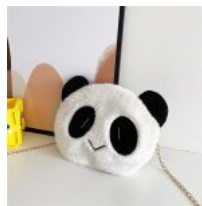

BOLSO AFELPADO CROSSBODY CARITA DE PANDA

Price: Precio sugerido: $160 MXN
Precio mayoreo: $92.50 MXN