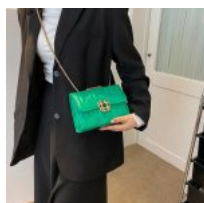

**BOLSO DE
DAMA
CROSSBODY
CORREA DE
HOMBRO
DOBLE
ACOLCHADA
VERDE**

Price: Precio
sugerido:
$300 MXN
Precio

**BOLSO DE
DAMA CUERO
SINTÉTICO
MARMOL
CASCARÓN
CON
CREMALLERA
CROSSBODY**

Price: Precio
sugerido:
$300 MXN
Precio

**COSMETIQUE
RA
TRANSPAREN
TE ESTILO
COREANO
WASHBAG**

Price: Precio
sugerido:
$250 MXN
**Precio
mayoreo:**
$130 MXN

**BOLSA
BANDOLERA
CUERO
SINTÉTICO
RECTANGULA
R
ACOLCHADA
GIRE LA TAPA**

Price: Precio
sugerido:
$220 MXN
Precio

**TOTE BAG
DISEÑO DE
GUEPARDO
NYLON**

Price: Precio
sugerido:
$160 MXN
**Precio
mayoreo:** $75
MXN