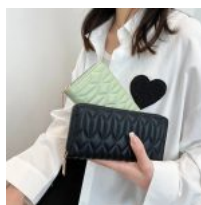

Price: Precio
sugerido:
\$400-MXN
Precio
mayoreo:
\$253 MXN

**MINI BOLSA
CROSSBODY
CHIC
METALICA**

Price: Precio
sugerido:
\$150-MXN
Precio
mayoreo: \$86
MXN

**BOLSO DE
DAMA AL
HOMBRO
MANGO
DOBLE**

Price: Precio
sugerido:
\$140-MXN
Precio
mayoreo: \$65
MXN

**BOLSA PARA
DAMA
ACOLCHADA
RAYAS
HEBILLA
MAGNETICA
PREMIUM**

Price: Precio
sugerido:
\$250-MXN
Precio
mayoreo:
\$121 MXN

**BOLSA DE
DAMA
PREMIUM
CUADRADA
CON
AGARRADERA**

Price: Precio
sugerido:
\$300-MXN
Precio
mayoreo:
\$167 MXN

**CANGURERA
RIÑONERA
PARA DAMA
CUADROS
CASUAL CON
CORREA**

Price: Precio
sugerido:
\$200-MXN
Precio
mayoreo:
\$107 MXN

**CARTERA
LARGA
CRANEO
PREMIUM
CUERO
SINTETICO
CREMALLERA**

Price: Precio
sugerido:
\$300-MXN
Precio
mayoreo:
\$159.50 MXN

**MINI BOLSA
CON
AGARRADERA
PERLAS
KITTY**

Price: Precio
sugerido:
\$180 MXN
Precio
mayoreo:
\$100 MXN

**CARTERA
LARGA
CRANEO
CUERO
SINTETICO
CREMALLERA**

Price: Precio
sugerido:
\$200 MXN
Precio
mayoreo:
\$121.50 MXN