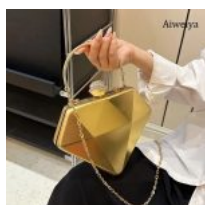

BOLSO CHICO ELEGANTE TEXTURIZADO O RECTANGULO CLASICO NEGRO

Price: Precio sugerido: \$400-MXN
Precio mayoreo: \$277-MXN

BOLSO DE MANO Y CROSSBODY PARA DAMA TEXTURA DE MARMOL CON CADENA

Price: Precio sugerido: \$450-MXN
Precio mayoreo: \$319.50-MXN

BOLSO CUADRADO DE MANO Y CROSSBODY VINTAGE HARRY POTTER

Price: Precio sugerido: \$1000-MXN
Precio mayoreo: \$634-MXN

BOLSO CROSSBODY EN FORMA DE TAPIOCA KAWAII

Price: Precio sugerido: \$450-MXN
Precio mayoreo: \$267-MXN