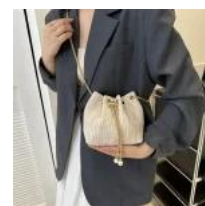

BOLSA DE DAMA TEJIDA CON CUERDA

Price: Precio sugerido: $250-MXN
Precio mayoreo: $142 MXN