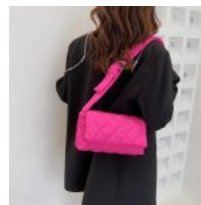

**BOLSA DE
HOMBRO
PARA DAMA
FUCSIA
NYLON
AJUSTABLE**

Price: Precio
sugerido:
$200-MXN
Precio
mayoreo:
$121 MXN