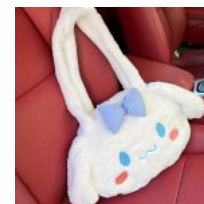

**BOLSO
CROSSBODY
PARA DAMA
PREMIUM
HEBILLA
MAGNETICA**

Price: Precio
sugerido:

**BOLSO
CROSSBODY
NOVEDOSO
PARA DAMA
EN FORMA DE
LABIAL**

Price: Precio
sugerido:

**BOLSO PARA
DAMA
CROSSBODY
EN FORMA DE
PIANO CON
NOTAS
MUSICALES**

**BOLSO
MOCHILA
SOLAPA
DELATERA
CON CORDÓN
EN FORMA DE
HAMBURGUE**

**BOLSO DE
MANO
AFELPADO
PREMIUM
CINAMONROL
L**

Price: Precio
sugerido: