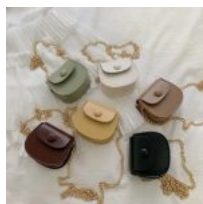

Precio
mayoreo:
$165 MXN

sugerido:
$200 MXN
Precio
mayoreo:
$114.50 MXN

$150 MXN
Precio
mayoreo:
$76.50 MXN

Precio
mayoreo:
$150 MXN

mayoreo:
$68.50 MXN

**BOLSA
CROSSBODY
AFELPADA
CON CADENA
EN FORMA DE
GARRA DE
GATO**

Price: Precio
sugerido:
$200 MXN
**Precio
mayoreo:** $95
MXN

**BOLSA DE
DAMA DE
LONA CON
ASA Y
CORREA TOTE
BAG HEBILLA
MAGNETICA**

Price: Precio
sugerido:
$150 MXN
**Precio
mayoreo:** $73
MXN

**MINI BOLSA
CROSSBODY
OVAL GIRE
COQUETTE**

Price: Precio
sugerido:
$150 MXN
**Precio
mayoreo:** $70
MXN

**BOLSA
CARTERA
PARA DAMA
ELEGANTE
BRILLOS
FIESTA
RECTANGULA
R CON
CADENA**

Price: Precio
sugerido:
$450 MXN
**Precio
mayoreo:**
$220 MXN

**MONEDERO
PARA DAMA
CON CIERRE
DIJE DE FLOR
PREMIUM**

Price: Precio
sugerido:
$150 MXN
**Precio
mayoreo:** $71
MXN