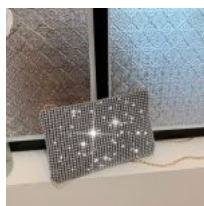

BOLSO ELEGANTE DE BRILLOS CUADRADA CADENA DORADA PREMIUM

Price: Precio sugerido: $250-MXN
Precio mayoreo: $158.50 MXN