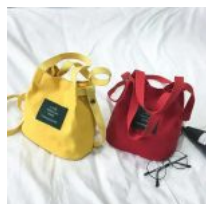

Precio
mayoreo:
$165 MXN

sugerido:
$200 MXN
Precio
mayoreo:
$114.50 MXN

$150 MXN
Precio
mayoreo:
$76.50 MXN

Precio
mayoreo:
$150 MXN

mayoreo:
$68.50 MXN

**BOLSA
CROSSBODY
AFELPADA
CON CADENA
EN FORMA DE
GARRA DE
GATO**

Price: Precio
sugerido:
$200 MXN
**Precio
mayoreo:** $95
MXN

**BOLSA DE
DAMA DE
LONA CON
ASA Y
CORREA TOTE
BAG HEBILLA
MAGNETICA**

Price: Precio
sugerido:
$150 MXN
**Precio
mayoreo:** $73
MXN

**MINI BOLSA
CROSSBODY
OVAL GIRE
COQUETTE**

Price: Precio
sugerido:
$150 MXN
**Precio
mayoreo:** $70
MXN

**BOLSA
CARTERA
PARA DAMA
ELEGANTE
BRILLOS
FIESTA
RECTANGULA
R CON
CADENA**

Price: Precio
sugerido:
$450 MXN
**Precio
mayoreo:**
$220 MXN

**MONEDERO
PARA DAMA
CON CIERRE
DIJE DE FLOR
PREMIUM**

Price: Precio
sugerido:
$150 MXN
**Precio
mayoreo:** $71
MXN