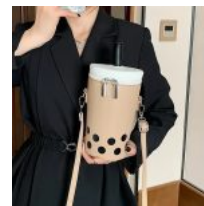

BOLSO CUADRADO DE MANO Y CROSSBODY VINTAGE HARRY POTTER

Price: Precio sugerido: \$1000-MXN
Precio mayoreo: \$634-MXN

BOLSO CROSSBODY EN FORMA DE TAPIOCA KAWAII

Price: Precio sugerido: \$450-MXN
Precio mayoreo: \$267-MXN