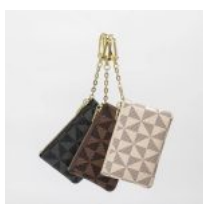

Price: Precio sugerido: \$80 MXN
Precio mayoreo: \$44 MXN

CARTERA PORTACELULAR CUERO SINTÉTICO ACOLCHADA

Price: Precio sugerido: \$250 MXN
Precio mayoreo: \$133 MXN

BOLSA CROSSBODY VINIPIEL EN FORMA DE OJO TURCO

Price: Precio sugerido: \$399 MXN
Precio mayoreo: \$303 MXN

BOLSA CROSSBODY VINIPIEL EN FORMA DE CHAMARRA

Price: Precio sugerido: \$230 MXN
Precio mayoreo: \$149 MXN

TOTE BAG VANGOGH BOLSA PARA COMPRAS

Price: Precio sugerido: \$150 MXN
Precio mayoreo: \$77 MXN

MONEDERO CON PULSERA DE SILICON EN FORMA DE GORRA

Price: Precio sugerido: \$60 MXN
Precio mayoreo: \$36 MXN

LLAVERO MONEDERO VINIPIEL CIERRE DORADO CASUAL

Price: Precio sugerido: \$120 MXN
Precio mayoreo: \$64 MXN

BOLSA MOCHILA VINIPIEL EN FORMA DE VIOLIN CLASICO

Price: Precio sugerido: \$499 MXN
Precio mayoreo: \$325 MXN

TARJETERO MONEDERO CUERO SINTÉTICO COLOR NEGRO

Price: Precio sugerido: \$110 MXN
Precio mayoreo: \$75.5 MXN