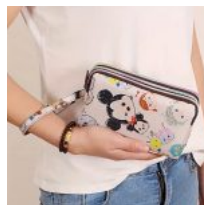

Price: Precio sugerido: \$250-MXN
Precio mayoreo: \$156-MXN

BOLSA TOTE BAG METALICA

Price: Precio sugerido: \$200-MXN
Precio mayoreo: \$111-MXN

BOLSA PARA DAMA EN FORMA DE MOCHILA Y MAPA

Price: Precio sugerido: \$400-MXN
Precio mayoreo: \$210-MXN