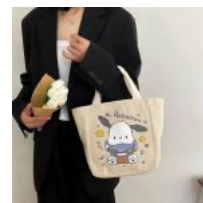

BOLSA TOTE BAG POCHACO Y FRESA KAWAII
Price: Precio
sugerido:
$150 MXN
Precio