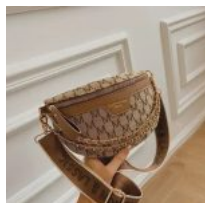

BOLSA DE DAMA TIPO CANGURERA CAMRES Y MERA CADENA TRENZADA
Price: Precio
sugerido:
$300 MXN
Precio
mayoreo:
$172 MXN