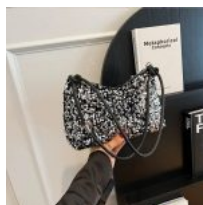

BOLSO PARA DAMA ASA TIPO LIGA LENTEJUELAS MINIMALISTA

Price: Precio sugerido: $200-MXN
Precio mayoreo: $119.50 MXN