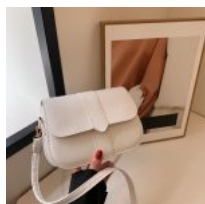

**BOLSO
CROSSBODY
PARA DAMA
PREMIUM
HEBILLA
MAGNETICA**

Price: Precio
sugerido:

**BOLSO
CROSSBODY
NOVEDOSO
PARA DAMA
EN FORMA DE
LABIAL**

Price: Precio
sugerido:

**BOLSO PARA
DAMA
CROSSBODY
EN FORMA DE
PIANO CON
NOTAS
MUSICALES**

**BOLSO
MOCHILA
SOLAPA
DELATERA
CON CORDÓN
EN FORMA DE
HAMBURGUE**

**BOLSO DE
MANO
AFELPADO
PREMIUM
CINAMONROL
L**

Price: Precio
sugerido: