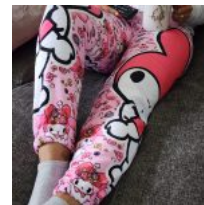

CUTE
SHOP

CA
TA
LO
GO

MUNDO ANIME

SUETER PARA HOMBRE ESTAMPADA ONE PIECE

Price: Precio sugerido: \$200-MXN
Precio mayoreo: \$100 MXN

PLANILLA CON 20 STICKERS CORTADOS CON LASER GODZILLA

Price: Precio sugerido: \$30 MXN
Precio mayoreo: \$12.5 MXN

LAPICERA CANOA CON CIERRE EN FORMA DE CARITA DE KITTY

Price: Precio sugerido: \$35 MXN
Precio mayoreo: \$16 MXN

BOLSO DE MANO AFELPADO PREMIUM CINAMONROL

Price: Precio sugerido: \$400-MXN
Precio mayoreo: \$292.50 MXN

PIJAMA PANTALÓN DAMA AFELPADO + BRA MODELO: CARA MELODY COMPLETA

Price: Precio sugerido: \$230-MXN
Precio mayoreo: \$158 MXN

LLAVERO PELUCHE AFELPADO CALIDAD PREMIUM NARUTO

Price: Precio sugerido: \$100-MXN
Precio mayoreo: \$55 MXN