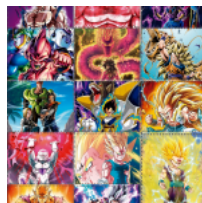

STICKER CALCOMANIAS DRAGON BALL ESTAMPAS DECORATIVAS TAMAÑO CARTA

Price: Precio sugerido: $20 MXN
Precio mayoreo: $11.5 MXN