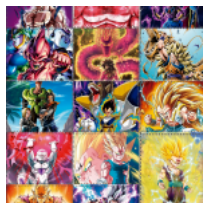

STICKER CALCOMANIAS DRAGON BALL ESTAMPAS DECORATIVAS TAMAÑO CARTA

Price: Precio sugerido: $20 MXN
Precio mayoreo: $11.5 MXN