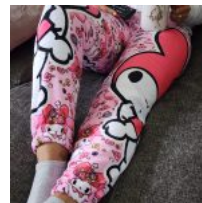

PIJAMA PANTALÓN DAMA AFELPADO + BRA MODELO: CARA MELODY COMPLETA

Price: Precio sugerido: $230-MXN
Precio mayoreo: $158 MXN