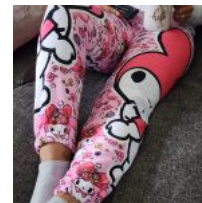

CUTE
SHOP

CA
TA
LO
GO

MUNDO ANIME

SUETER PARA HOMBRE ESTAMPADA ONE PIECE

Price: Precio sugerido: \$200-MXN
Precio mayoreo: \$100 MXN

PLANILLA CON 20 STICKERS CORTADOS CON LASER GODZILLA

Price: Precio sugerido: \$30 MXN
Precio mayoreo: \$12.5 MXN

LAPICERA CANOA CON CIERRE EN FORMA DE CARITA DE KITTY

Price: Precio sugerido: \$35 MXN
Precio mayoreo: \$16 MXN

BOLSO DE MANO AFELPADO PREMIUM CINAMONROL

Price: Precio sugerido: \$400-MXN
Precio mayoreo: \$292.50 MXN

PIJAMA PANTALÓN DAMA AFELPADO + BRA MODELO: CARA MELODY COMPLETA

Price: Precio sugerido: \$230-MXN
Precio mayoreo: \$158 MXN

LLAVERO PELUCHE AFELPADO CALIDAD PREMIUM NARUTO

Price: Precio sugerido: \$100-MXN
Precio mayoreo: \$55 MXN