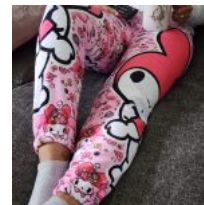

PIJAMA PANTALÓN DAMA AFELPADO + BRA MODELO: CARA MELODY COMPLETA

Price: Precio sugerido: $230-MXN
Precio mayoreo: $158 MXN