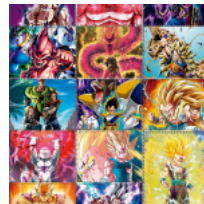

STICKER CALCOMANIAS DRAGON BALL ESTAMPAS DECORATIVAS TAMAÑO CARTA

Price: Precio sugerido: $20 MXN
Precio mayoreo: $11.5 MXN