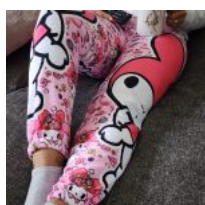

PIJAMA PANTALÓN DAMA AFELPADO + BRA MODELO: CA RA MELODY COMPLETA

Price: Precio sugerido: $230-MXN
Precio