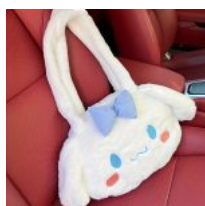

BOLSO DE MANO AFELPADO PREMIUM CINAMONROL L

Price: Precio sugerido: $400-MXN
Precio mayoreo: $292.50 MXN