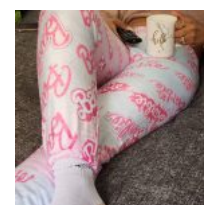

PIJAMA PANTALÓN DAMA AFELPADO + BRA MODELO: BA RBIE ARCOIRIS

Price: Precio sugerido: $230-MXN
Precio