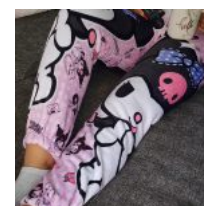

PIJAMA PANTALÓN DAMA AFELPADO + BRA MODELO: KU ROMI COMPLETA

Price: Precio sugerido: $230-MXN
Precio mayoreo: $158 MXN