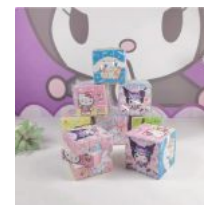

CUBO RUBIK SANRIO JUGUETO NOVEDOSO

Price: Precio sugerido: $80 MXN
Precio mayoreo: $39.50 MXN