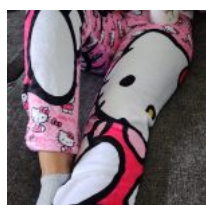

PIJAMA PANTALÓN DAMA AFELPADO + BRA MODELO: CA RA KITTY COMPLETA

Price: Precio sugerido: $230-MXN
Precio