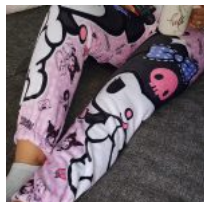

PIJAMA
PANTALÓN
DAMA
AFELPADO +
BRA
MODELO: KU
ROMI
COMPLETA

Price: Precio
sugerido:
$230 MXN
Precio
mayoreo:
$158 MXN