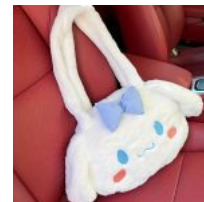

BOLSO DE
MANO
AFELPADO
PREMIUM
CINAMONROL
L

Price: Precio
sugerido:
$400 MXN
Precio
mayoreo:
$292.50 MXN