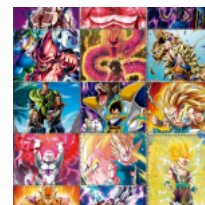

**STICKER
CALCOMANIA
S DRAGON
BALL
ESTAMPAS
DECORATIVA
S TAMAÑO
CARTA**

Price: Precio
sugerido: $20
MXN
Precio
mayoreo:
$11.5 MXN