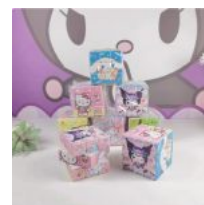

CUBO RUBIK SANRIO JUGUETE NOVEDOSO

Price: Precio sugerido: $80 MXN
Precio mayoreo: $39.50 MXN