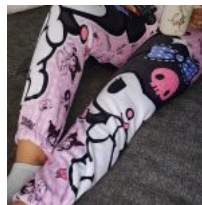

PIJAMA PANTALÓN DAMA AFELPADO + BRA MODELO: KURUMI COMPLETA

Price: Precio sugerido: $230 MXN
Precio mayoreo: $158 MXN