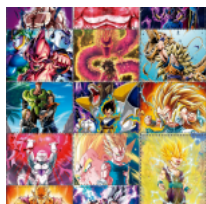

**STICKER
CALCOMANIA
S DRAGON
BALL
ESTAMPAS
DECORATIVA
S TAMAÑO
CARTA**

Price: Precio
sugerido: $20
MXN
Precio
mayoreo:
$11.5 MXN