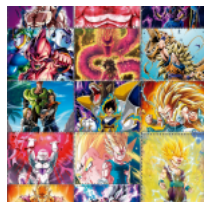

STICKER CALCOMANIAS DRAGON BALL ESTAMPAS DECORATIVAS TAMAÑO CARTA

Price: Precio sugerido: $20 MXN
Precio mayoreo: $11.5 MXN