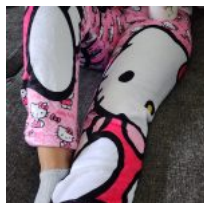

PIJAMA PANTALÓN DAMA AFELPADO + BRA MODELO: CARAMELO COMPLETA

Price: Precio sugerido: $230 MXN
Precio mayoreo: $158 MXN