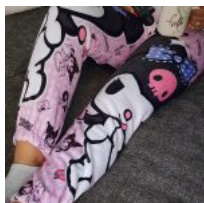

PIJAMA PANTALÓN DAMA AFELPADO + BRA MODELO: KUROMI COMPLETA

Price: Precio sugerido: $230 MXN
Precio mayoreo: $158 MXN