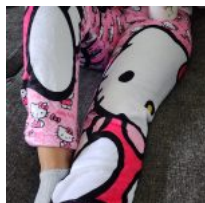

PIJAMA PANTALÓN DAMA AFELPADO + BRA MODELO: CA RA KITTY COMPLETA

Price: Precio sugerido: $230-MXN
Precio mayoreo: $158 MXN