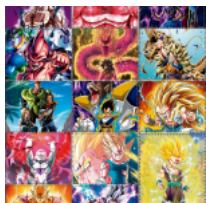

STICKER CALCOMANIA S DRAGON BALL ESTAMPAS DECORATIVAS TAMAÑO CARTA

Price: Precio sugerido: $20 MXN
Precio mayoreo: $11.5 MXN