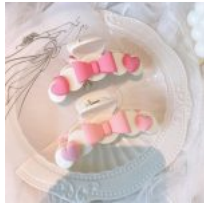

PINZA PARA PELO MOÑO FRESITAS

Price: Precio sugerido: $35 MXN
Precio mayoreo: $17 MXN