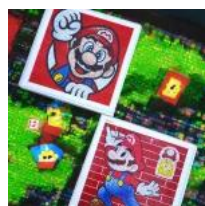

KIT PAINTING DIAMOND CUADRO PORTARRETRATO MARIO

Price: Precio sugerido: $60 MXN
Precio mayoreo: $30 MXN