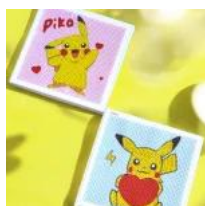

KIT PAINTING DIAMOND CUADRO PORTARRETRATO POKEMON

Price: Precio sugerido: $60 MXN
Precio mayoreo: $30 MXN