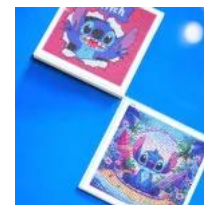

CUTE
SHOP

CA
TA
LO
GO

KITS

KIT PAINTING DIAMOND CUADRO PORTARRETRATO DRAGON BALL

Price: Precio sugerido: \$60 MXN
Precio mayoreo: \$30 MXN

KIT PAINTING DIAMOND CUADRO PORTARRETRATO NARUTO

Price: Precio sugerido: \$60 MXN
Precio mayoreo: \$30 MXN

KIT PAINTING DIAMOND CUADRO PORTARRETRATO SONIC

Price: Precio sugerido: \$60 MXN
Precio mayoreo: \$30 MXN

KIT PAINTING DIAMOND CUADRO PORTARRETRATO SAILOR MOON

Price: Precio sugerido: \$60 MXN
Precio mayoreo: \$30 MXN