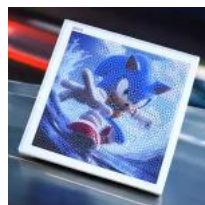

CUTE
SHOP

CA
TA
LO
GO

KITS

KIT PAINTING DIAMOND CUADRO PORTARRETRATO DRAGON BALL

Price: Precio sugerido: \$60 MXN
Precio mayoreo: \$30 MXN

KIT PAINTING DIAMOND CUADRO PORTARRETRATO NARUTO

Price: Precio sugerido: \$60 MXN
Precio mayoreo: \$30 MXN