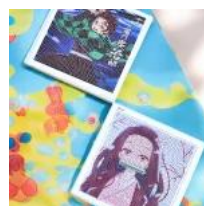

KIT PAINTING DIAMOND CUADRO PORTARRETRATO STITCH

Price: Precio sugerido: \$60 MXN
Precio mayoreo: \$30 MXN

KIT PAINTING DIAMOND CUADRO PORTARRETRATO POKEMON

Price: Precio sugerido: \$60 MXN
Precio mayoreo: \$30 MXN

KIT PAINTING DIAMOND CUADRO PORTARRETRATO ONE PIECE

Price: Precio sugerido: \$60 MXN
Precio mayoreo: \$30 MXN

KIT PAINTING DIAMOND CUADRO PORTARRETRATO MARIO

Price: Precio sugerido: \$60 MXN
Precio mayoreo: \$30 MXN