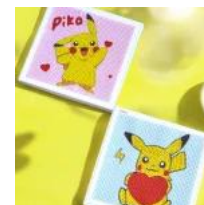

KIT PAINTING DIAMOND CUADRO PORTARRETRATO POKEMON

Price: Precio sugerido: $60 MXN
Precio mayoreo: $30 MXN