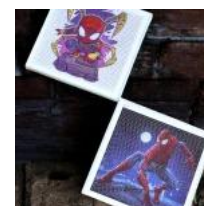

KIT PAINTING DIAMOND CUADRO PORTARRETRATO SPIDER MAN

Price: Precio sugerido: $60 MXN
Precio mayoreo: $30 MXN