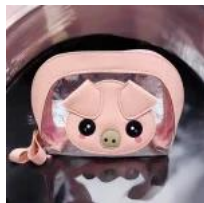

LAPICERA COSMETIQUE RA 2 EN 1 TRANSPARENTE KAWAII CON DISEÑO DE PUERCO

Price: Precio sugerido: $200-MXN
Precio mayoreo: $120 MXN