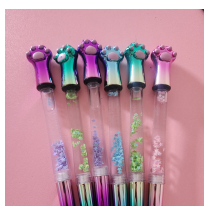

**PACK DE 6  
PLUMAS DE  
DOBLE LINEA  
3D 2 LINES**

**Price:** Precio sugerido: \$80 MXN  
**Precio mayoreo:** \$39.50 MXN

**PACK DE 12  
PLUMAS DE  
GEL DE  
COLORES  
TUZZO EN  
ESTUCHE**

**Price:** Precio sugerido: \$95 MXN  
**Precio mayoreo:** \$48 MXN

**PACK DE 8  
PLUMAS  
RETRACTILES  
COLOR  
PASTEL G133**

**Price:** Precio sugerido: \$110 MXN  
**Precio mayoreo:** \$56 MXN

**PACK DE 6  
PIEZAS 2 EN  
1 PLUMA Y  
MARCATEXTO  
S COLOR  
PASTEL**

**Price:** Precio sugerido: \$75 MXN  
**Precio mayoreo:** \$47 MXN