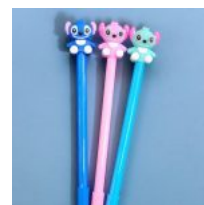

**PLUMA
KAWAII
PUNTO FINO
DE GEL
STITCH
COLORIDO**

Price: Precio sugerido: $20 MXN
Precio mayoreo: $10 MXN