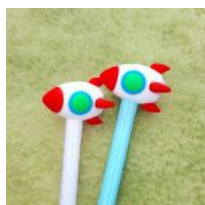

**PLUMA
KAWAII
PUNTO FINO
DE GEL
COHETE
ESPACIAL**

Price: Precio sugerido: $15 MXN
Precio mayoreo: $7.50 MXN