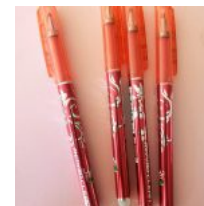

**PACK 12
PLUMAS
KAWAII
BORRABLES
ROJAS PUNTO
FINO GEL
TINTA ROJA**

Price: Precio sugerido: $240 MXN
Precio mayoreo: $88 MXN