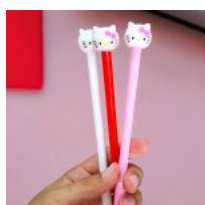

**PLUMA
KAWAII
PUNTO FINO
DE GEL CARA
KITTY**

Price: Precio sugerido: $20 MXN
Precio mayoreo: $10 MXN