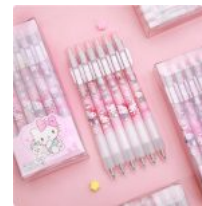

**Price:** Precio  
sugerido:  
\$450 MXN  
Precio  
mayoreo:  
\$372 MXN

**PLUMA  
KAWAII DE  
DIAMANTE  
CRISTAL  
AZULEJO  
GLITTER  
PUNTO FINO  
GEL**

**Price:** Precio  
sugerido: \$20  
MXN  
Precio  
mayoreo:  
\$10.50 MXN

**MULTIPLUMA  
VARIAS  
TINTAS DE  
GEL SANRIO**

**Price:** Precio  
sugerido: \$30  
MXN  
Precio  
mayoreo: \$14  
MXN

**PACK CON 12  
PLUMAS  
RETRACTILES  
DE GEL KITTY**

**Price:** Precio  
sugerido:  
\$120 MXN  
Precio  
mayoreo: \$60  
MXN