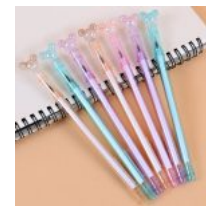

**PLUMA DE
GEL PUNTO
FINO KAWAII
MICKEY
CRISTAL**

Price: Precio sugerido: $25 MXN
Precio mayoreo: $12 MXN