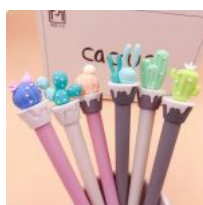

**PLUMA
PUNTO FINO
KAWAII
CACTUS**

Price: Precio sugerido: $12 MXN
Precio mayoreo: $6 MXN