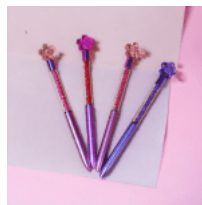

**Price:** Precio  
sugerido: \$15  
MXN  
Precio  
mayoreo: \$7  
MXN

**PLUMA DE  
CRISTAL  
DIAMANTE  
BRILLOS  
VENADO  
BOLIGRAFO  
ELEGANTE**

**Price:** Precio  
sugerido: \$25  
MXN  
Precio  
mayoreo:  
\$13.50 MXN