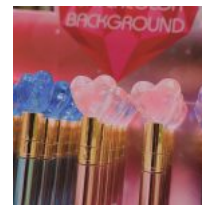

**PLUMA DE
CRISTAL
DIAMANTE
BRILLOS
LOVE
CORAZON**

Price: Precio
sugerido: $25
MXN
Precio
mayoreo: $12
MXN