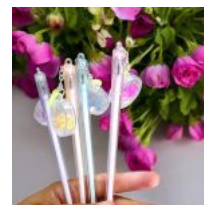

**PLUMA
KAWAII
PUNTO FINO
DE GEL
COLGUIJE
CRISTAL
FLORES**

Price: Precio sugerido: $25 MXN
Precio mayoreo: $12 MXN