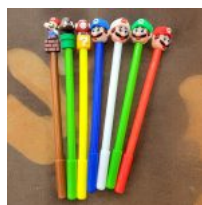

**PLUMA
KAWAII
PUNTO FINO
DE GEL
MARIO
COLORIDO**

Price: Precio sugerido: $20 MXN
Precio mayoreo: $10 MXN