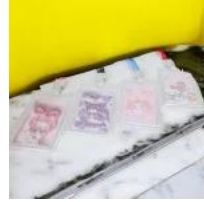

CUTE
SHOP

CA
TA
LO
GO

PORTA CREDENCIALES

PORTA CREDENCIAL DE PELUCHE CON DISEÑO DE LABUBU

Price: Precio sugerido: \$140 MXN
Precio mayoreo: \$71 MXN

PORTA CREDENCIAL DISEÑOS CUTE KAWAII CON LISTON DECORADO

Price: Precio sugerido: \$20 MXN
Precio mayoreo: \$10 MXN

PORTA CREDENCIAL KAWAII LABUBUS

Price: Precio sugerido: \$20 MXN
Precio mayoreo: \$10 MXN

PORTA CREDENCIAS KAWAII DISEÑOS SANRIO

Price: Precio sugerido: \$20 MXN
Precio mayoreo: \$10 MXN