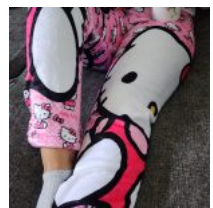

PIJAMA PANTALÓN DAMA AFELPADO + BRA MODELO: CARA KITTY COMPLETA

Price: Precio sugerido: $230 MXN
Precio mayoreo: $158 MXN