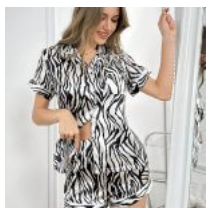

CONJUNTO DE PIJAMA SATIN SET 2 PIEZAS PARA DAMA CON ESTAMPADO DE CEBRA

Price: Precio sugerido: $340 MXN
Precio mayoreo: $183 MXN