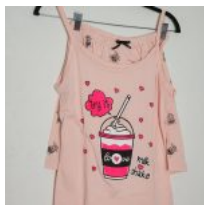

**PIJAMA DAMA
BLUSA CON
SHORT
COLOR ROSA
LATTE
UNITALLA
(M/G/EG)**

Price: Precio
sugerido:
$150 MXN
Precio
mayoreo:
$105 MXN