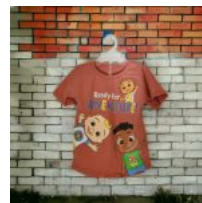

**PLAYERA
KIDS MANGA
CORTA
ESTAMPADA
READY FOR
ADVENTURES**

Price: Precio sugerido: $100-MXN
Precio mayoreo: $40 MXN