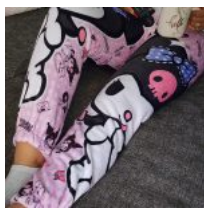

PIJAMA PANTALÓN DAMA AFELPADO + BRA MODELO: KU ROMI COMPLETA

Price: Precio sugerido: $230 MXN
Precio mayoreo: $158 MXN