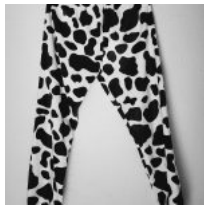

**PIJAMA
PANTALÓN
AFELPADO +
BRA
MODELO: VA
CA**

Price: Precio
sugerido:
$230 MXN
Precio
mayoreo:
$158 MXN