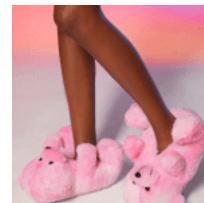

PANTUFLA PELUCHE OSITO COLOR ROSA

Price: Precio sugerido: $499 MXN
Precio mayoreo: $255 MXN