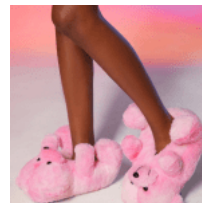

CUTE
SHOP

CA
TA
LO
GO

PANTUFLAS DAMA

SANDALIA TIPO PANTUFLA AFELPADA

Price: Precio sugerido: \$150 MXN
Precio mayoreo: \$70 MXN

SANDALIA PELUCHE BLANCA

Price: Precio sugerido: \$199 MXN
Precio mayoreo: \$96 MXN

SANDALIA DISEÑO VACA LECHERA

Price: Precio sugerido: \$299 MXN
Precio mayoreo: \$145.50 MXN

PANTUFLA AFELPADA DISEÑO PERRO PUG

Price: Precio sugerido: \$349 MXN
Precio mayoreo: \$188 MXN

PANTUFLA PELUCHE OSITO COLOR ROSA