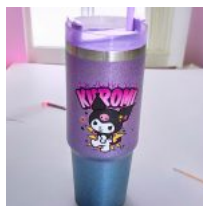

Price: Precio sugerido: \$40 MXN
Precio mayoreo: \$20 MXN

CUBRE POPOTE EN FORMA DE TAPIOCAS

Price: Precio sugerido: \$40 MXN
Precio mayoreo: \$20 MXN

VASO STANLEY ADVENTURE QUENCHER H2.0 40OZ 1.18L

Price: Precio sugerido: \$450 MXN
Precio mayoreo: \$245 MXN

BOTELLA CON TAPA CON DISEÑO DE PANDA HELIDFANDA

Price: Precio sugerido: \$175 MXN
Precio mayoreo: \$115 MXN

VASO TERMO ACERO INOXIDABLE DIGITAL CON PANTALLA DE TEMPERATURA A CON AISLAMIENTO

Price: Precio sugerido: \$220 MXN
Precio mayoreo: \$110 MXN

VASO TERMO DE ACERO INOXIDABLE CON POPOTE 900ML KURO HERMETICO

Price: Precio sugerido: \$220 MXN
Precio mayoreo: \$142 MXN

VASO TERMO DE ACERO INOXIDABLE CON POPOTE 900ML KITTY HERMETICO

Price: Precio sugerido: \$220 MXN
Precio mayoreo: \$142 MXN