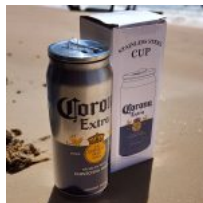

Price: Precio
sugerido: \$40
MXN

Precio
mayoreo: \$20
MXN

CUBRE POPOTE CON TEMÁTICA DE COMIDA MEXICANA ROSA

Price: Precio
sugerido: \$40
MXN

Precio
mayoreo: \$20
MXN

VASO TERMO ACERO INOXIDABLE EN FORMA DE CERVEZA

Price: Precio
sugerido:
\$220 MXN

Precio
mayoreo:
\$110 MXN

BOTELLA CON TAPA CON DISEÑO DE PANDA HELIDFANDA

Price: Precio
sugerido:
\$175 MXN

Precio
mayoreo:
\$115 MXN

VASO TERMO DE ACERO INOXIDABLE CON POPOTE 900ML KITTY HERMETICO