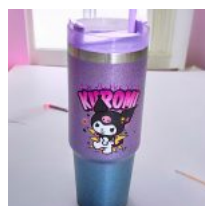

Price: Precio sugerido: \$40 MXN
Precio mayoreo: \$20 MXN

CUBRE POPOTE EN FORMA DE TAPIOCAS

Price: Precio sugerido: \$40 MXN
Precio mayoreo: \$20 MXN

VASO STANLEY ADVENTURE QUENCHER H2.0 40OZ 1.18L

Price: Precio sugerido: \$450 MXN
Precio mayoreo: \$245 MXN

BOTELLA CON TAPA CON DISEÑO DE PANDA HELIFANDA

Price: Precio sugerido: \$175 MXN
Precio mayoreo: \$115 MXN

VASO TERMO ACERO INOXIDABLE DIGITAL CON PANTALLA DE TEMPERATURA A CON AISLAMIENTO

Price: Precio sugerido: \$220 MXN
Precio mayoreo: \$110 MXN

VASO TERMO DE ACERO INOXIDABLE CON POPOTE 900ML KURO HERMETICO

Price: Precio sugerido: \$220 MXN
Precio mayoreo: \$142 MXN

VASO TERMO DE ACERO INOXIDABLE CON POPOTE 900ML KITTY HERMETICO

Price: Precio sugerido: \$220 MXN
Precio mayoreo: \$142 MXN