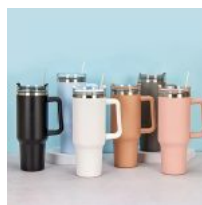

VASO TERMO DE ACERO INOXIDABLE CON POPOTE 1200ML ANTIDERRAM E

Price: Precio sugerido: $400 MXN
Precio mayoreo: $205 MXN