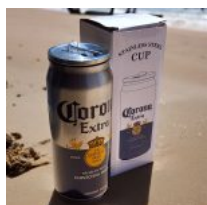

VASO CON PANTALLA DE TEMPERATURA CON AISLAMIENTO

Price: Precio sugerido: \$220 MXN
Precio mayoreo: \$110 MXN

VASO TERMO DE ACERO INOXIDABLE CON POPOTE 900ML KURO HERMETICO

Price: Precio sugerido: \$220 MXN
Precio mayoreo: \$142 MXN

VASO TERMO DE ACERO INOXIDABLE CON POPOTE 900ML KITTY HERMETICO

Price: Precio sugerido: \$220 MXN
Precio mayoreo: \$142 MXN

VASO TERMO ACERO INOXIDABLE EN FORMA DE CERVEZA

Price: Precio sugerido: \$160 MXN
Precio mayoreo: \$94 MXN